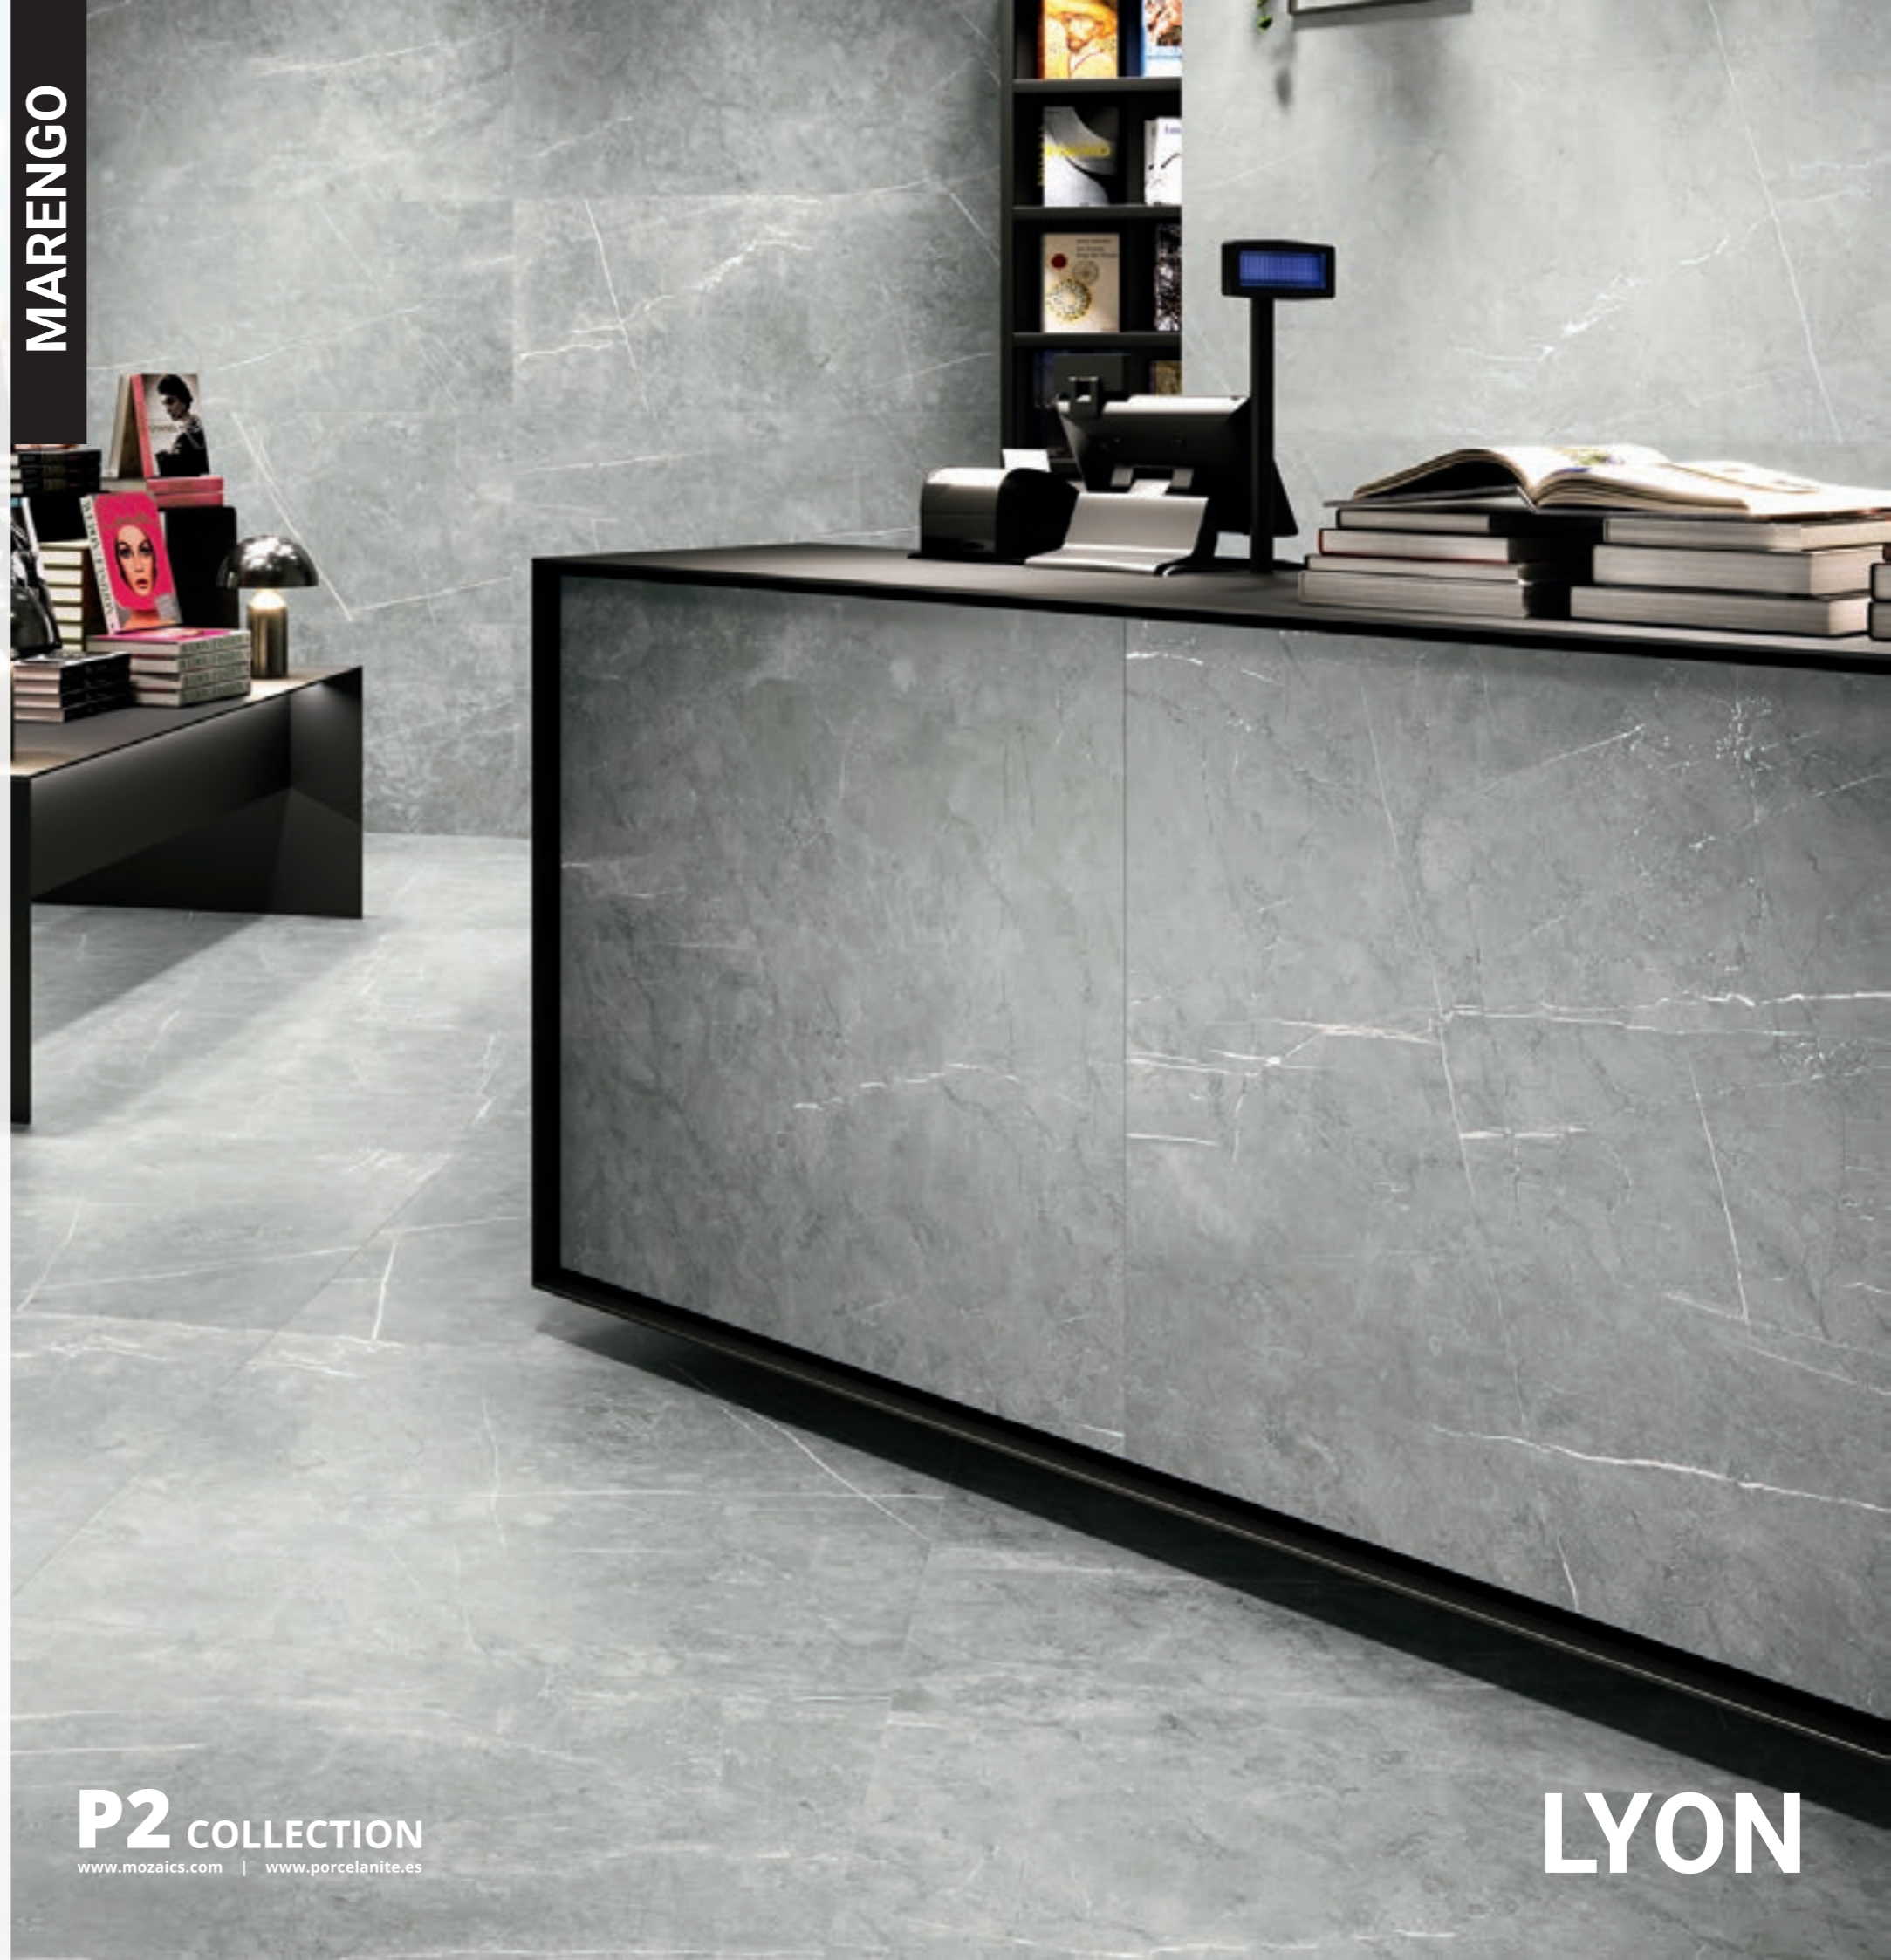

MARENGO

CREMA

**RECTIFIED
PORCELAIN
TILE**

1836 Crema 40"x40" - Soft Touch
1936 Crema 40"x40" - Anti Slip - *DCOF 0.90*
1837 Crema 39"x39" - Polished

6625 Crema 26"x59" - Soft Touch
6626 Crema 25"x58" - Polished